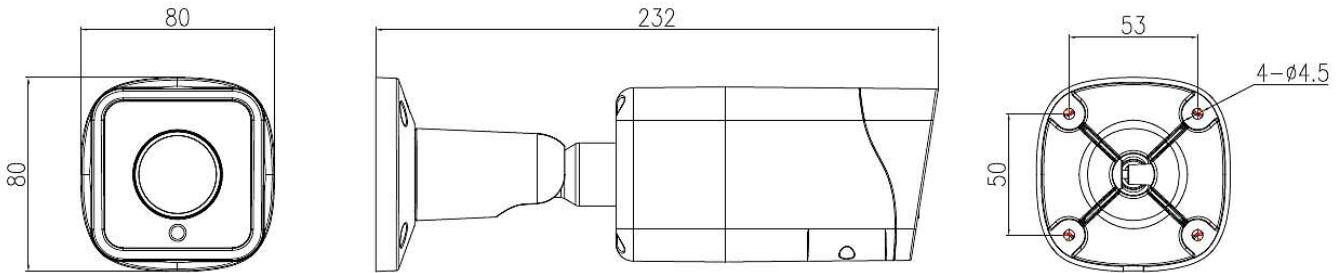

Зовнішні розміри:

Монтажні коробки:

ZA8-CBK627B

Тільки в поєднанні
з **ZA8-JBMP-2**

Сумісність: