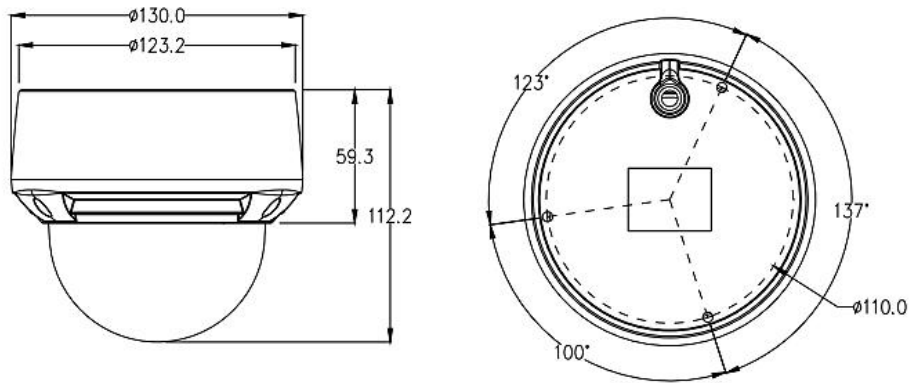

Зовнішні розміри

Акcesуари для кріплення камери

ZA8-CBK627B
тільки в поєднанні
з **ZA8-JBMP-2**