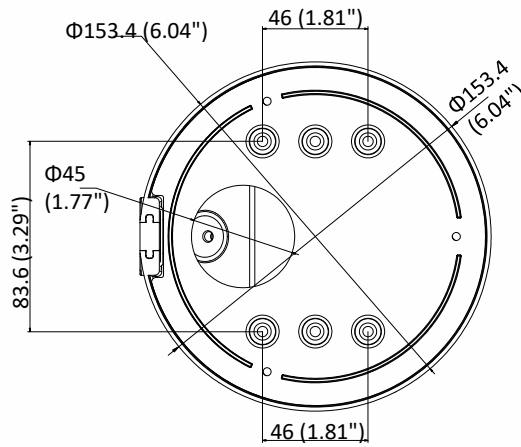

## Available Model:

DS-2CD2735FWD-IZS

**Dimensions**

Unit: mm(inch)

**Accessories**

DS-1471ZJ-155  
Pendant Mount

DS-1473ZJ-155  
Wall Mount

DS-1475ZJ-SUS  
Vertical Pole Mount